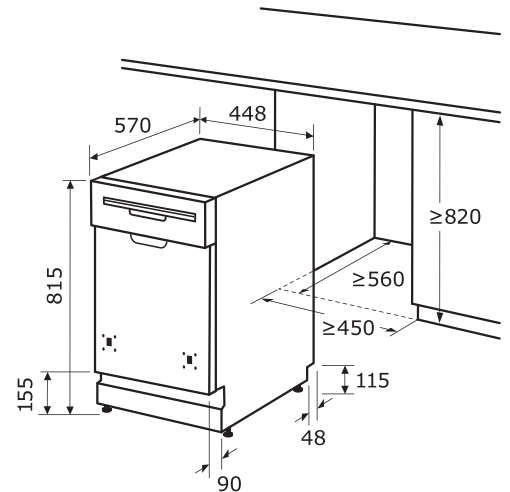

**Bedienung**  
Bedienpanel mit Restlaufanzeige

**Dosiereinheit**  
Genauere Dosierung des Spülmittels

**Geschirrkorb**  
Geschirrkorb für mehr Ordnung

<b>Warenmarke</b>	Exquisit
<b>Matchcode</b>	EGSP2109-EB-030E inox
<b>Hauptfarbe</b>	Inox
<b>EAN Code</b>	4016572410723
<b>Artikelnummer</b>	816223300

<b>Elektrischer Anschluß</b>	
Spannung / Frequenz	220-240 V~ / 50 Hz
Leistungsaufnahme	1930 W
Leistungsaufnahme: Ausgeschaltet	0,49 W
Länge Stromkabel	150 cm
Prüfzeichen	CE

<b>Maße und Gewichte</b>	
Gerätemaß HxBxT	81,5 x 44,8 x 57,4 cm
Verpackungsmaß HxBxT	89,0 x 49,5 x 64,5 cm
Nischenmaß min. HxBxT	82,0 x 45,0 x 56,0 cm
Tiefe bei geöffneter Tür	1150 mm
Gerätgewicht brutto/netto	35,8 / 31,0 kg
Länge Ablaufschlauch	140 cm
Länge Zulaufschlauch	150 cm