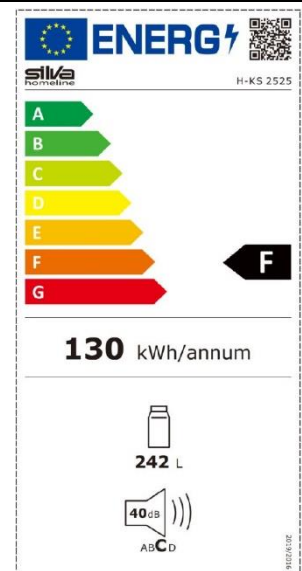

Hoch-Kühlschrank:

- Nettoinhalt gesamt: 242 l
- Mechanische Temperaturregelung
Kühlbereich: von 0 bis ~ 12 °C
- **Energieeffizienzklasse F ****
(0,356 kWh/24h)
- Geräuschemission: ≤ 40 dB (C)
- Klimaklasse N/ST
- Umgebungstemperatur +16 - +38°C
- Türanschlag wechselbar
- Höhenverstellbare Füße

Ausstattung:

- 4 Glaseinlegeböden
- 1 Gemüselade
- 4 Türablagen
- 1 Ei-Ablage

** neue Klassifizierung lt. EU-Verordnung ab März 2021

Tipfehler, Design- und technische Änderungen vorbehalten

Farbe	Artikel Nr.	EAN	Maße (B / H / T)	Gewicht	VE
weiß	500027	9 004489 990538	Gerät: 55 / 142 / 56 cm Karton: 57,5 / 146,9 / 59 cm	Netto: 38 kg Brutto: 42 kg	1